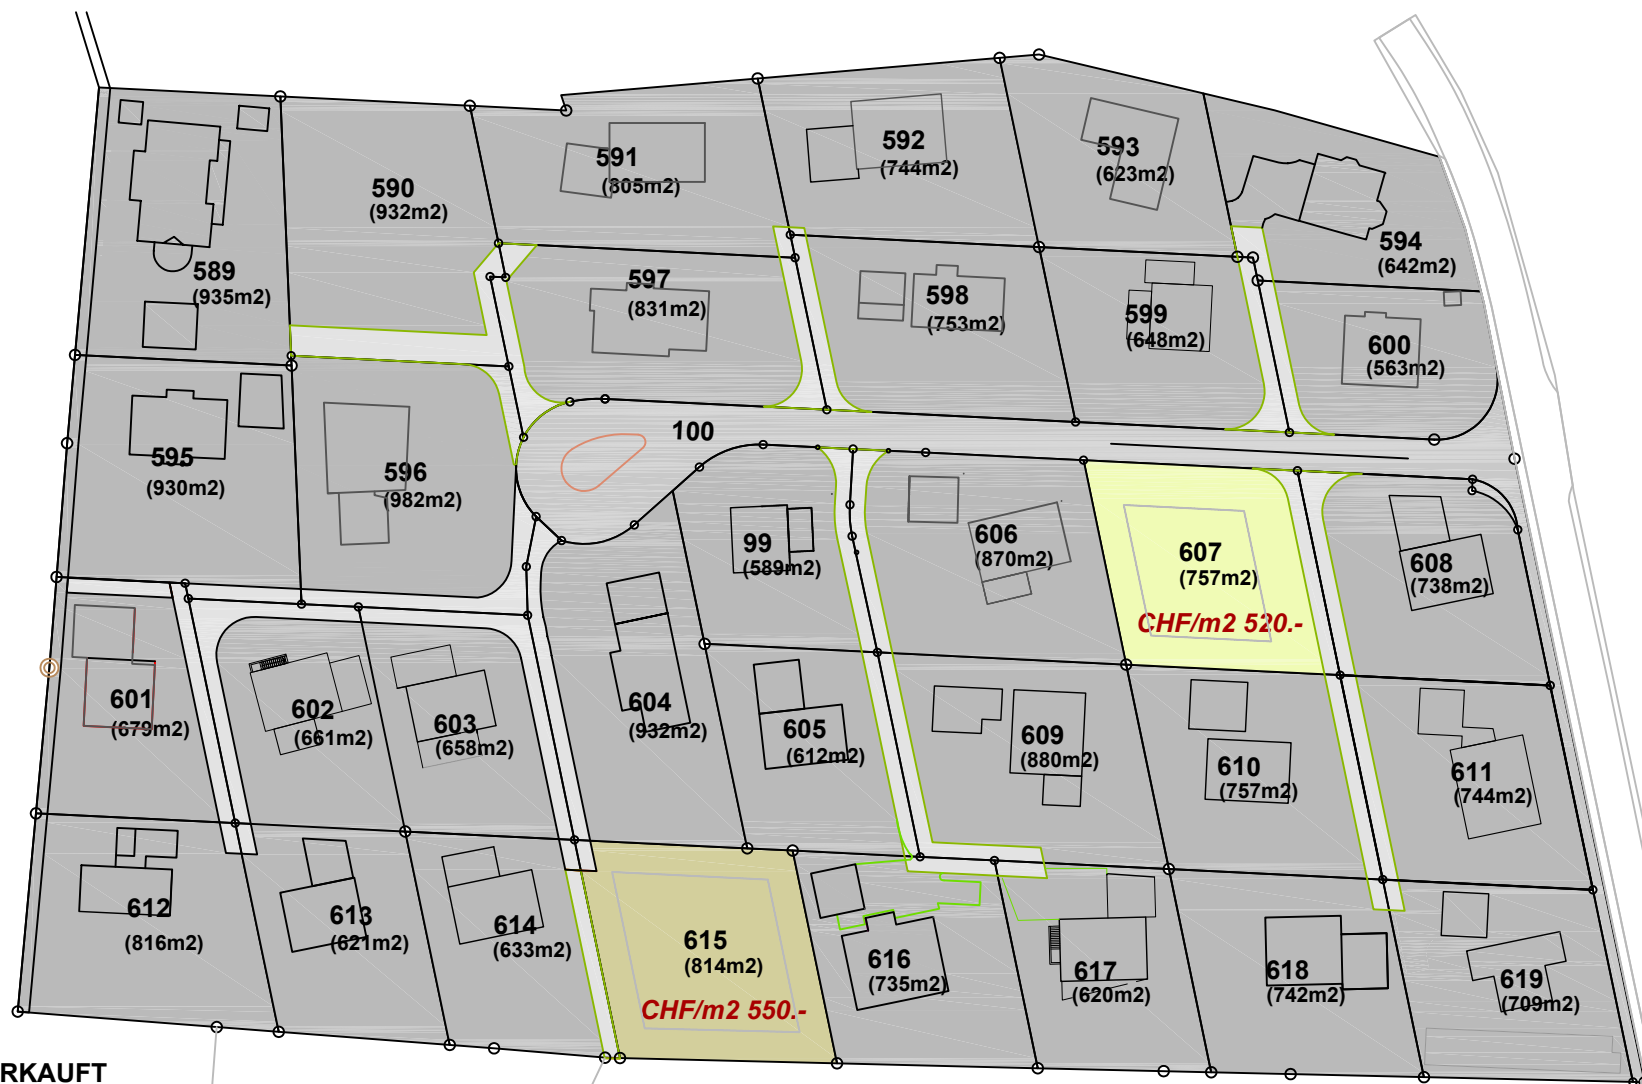

# QUARTIER RÉSIDENTIEL/WOHNQUARTIER BEAUSITE À COURTEPIN

- VENDUE/VERKAUFT
- RESERVÉE/RESERVIERT
- LIBRE/FREI

Guin/Düdingen, 01.02.2024/pt  
 Tous les prix sont des prix indicatifs et des modifications restent réservées!  
 Alle Preise sind Richtpreise und Änderungen bleiben vorbehalten!  
 VENTE DU TERRAIN SEULEMENT AVEC MANDAT D'ARCHITECTURE!  
 VERKAUF DER PARZELLEN NUR MIT ARCHITEKTURVERPFLICHTUNG!

ECH./MST. : 1/1000

<b>CLERC</b> <i>maison</i> <i>individuelle</i> SA planifier - réaliser	<b>CLERC</b> <i>eigen-</i> <i>heim</i> AG planen - realisieren
--	--