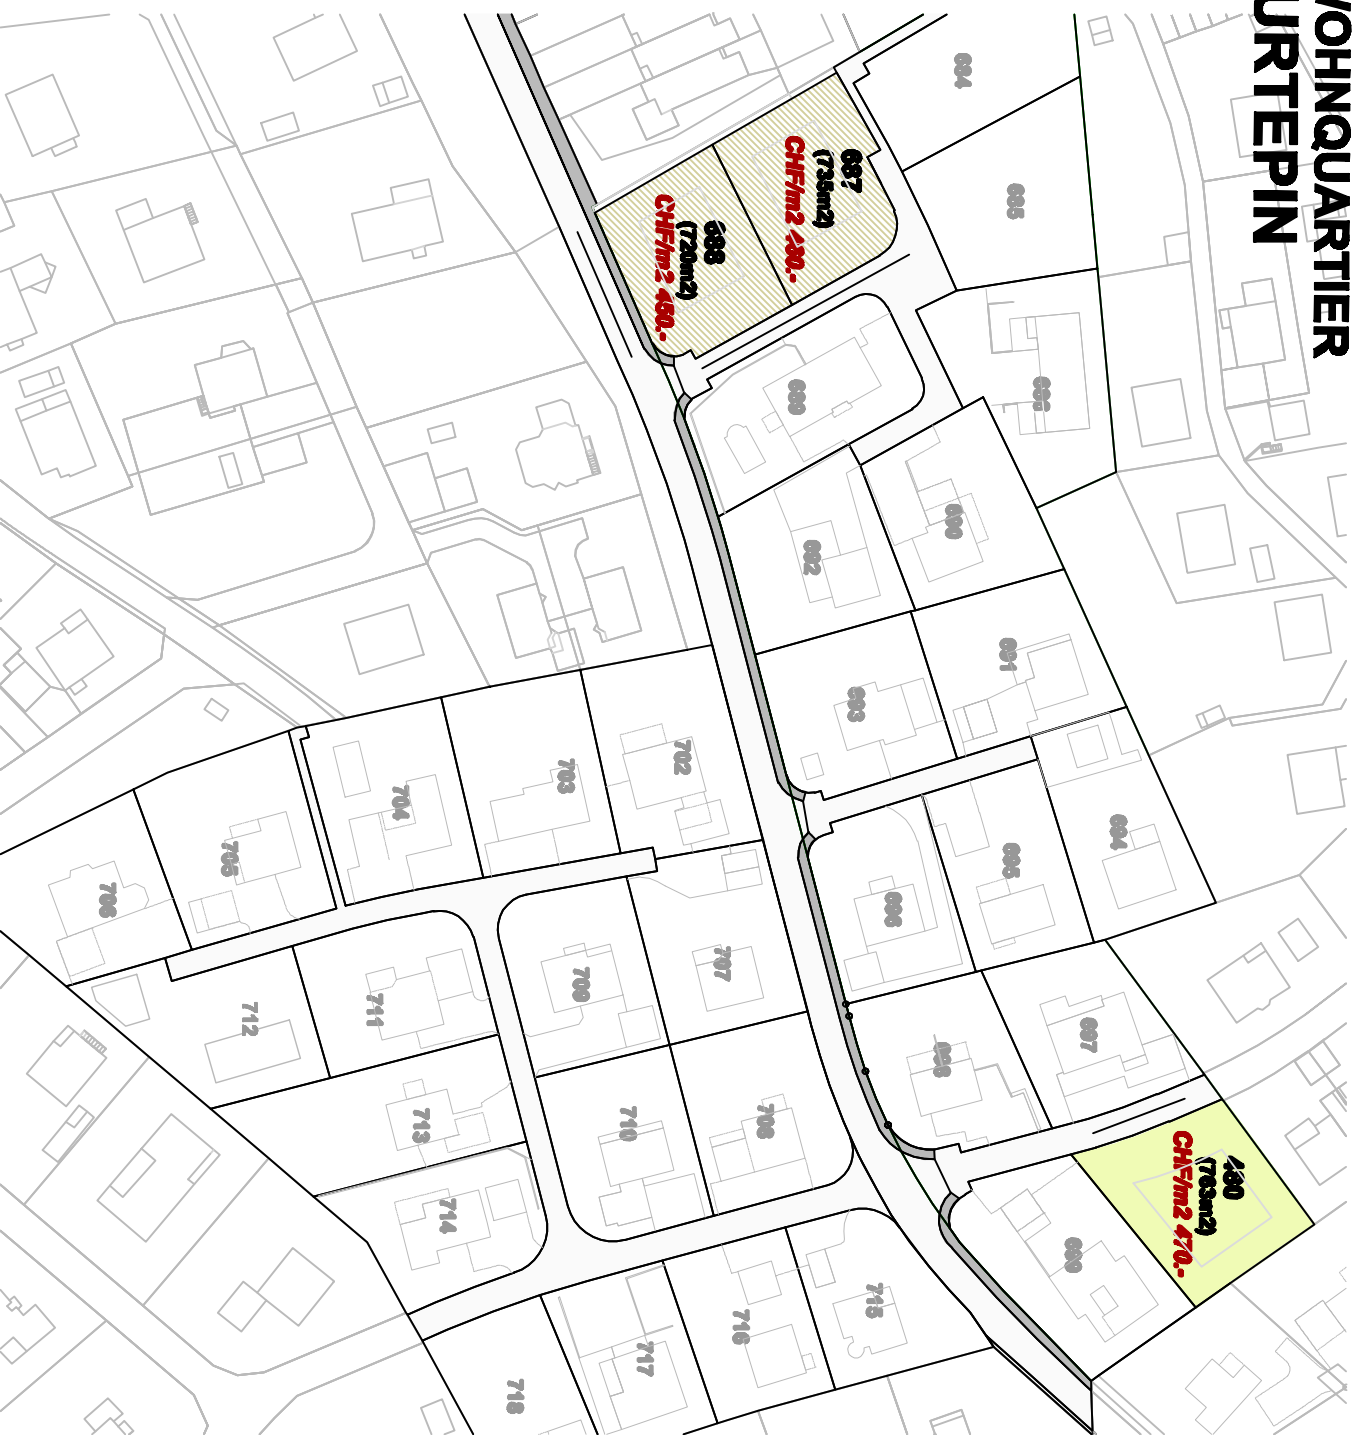

QUARTIER RÉSIDENTIELWOHNQUARTIER PLEINE SOLEIL À COURTEPIN

- VENDUE/VERKAUFT
- RÉSERVÉE/RÉSERVIERT
- LIBRE/FREI

Châtillignon, 6120, 222216
Tous les prix sont des prix indicatifs et des modifications restent réservées.
Alle Preise sind Richtpreise und Änderungen bleiben vorbehalten.
VERTE DU TERRAIN S'ILS SONT AVEC MAJORDAT D'ARCHITECTURE
VERKAUF DER PARZELLEN NUR MIT ARCHITECTURVERFLUCHTUNGEN

SANS ECH./OHNE MST.

CLERC
maison
SA
individuelle
planifier - réaliser

CLERC
eigen-
heim
AG
planen - realisieren